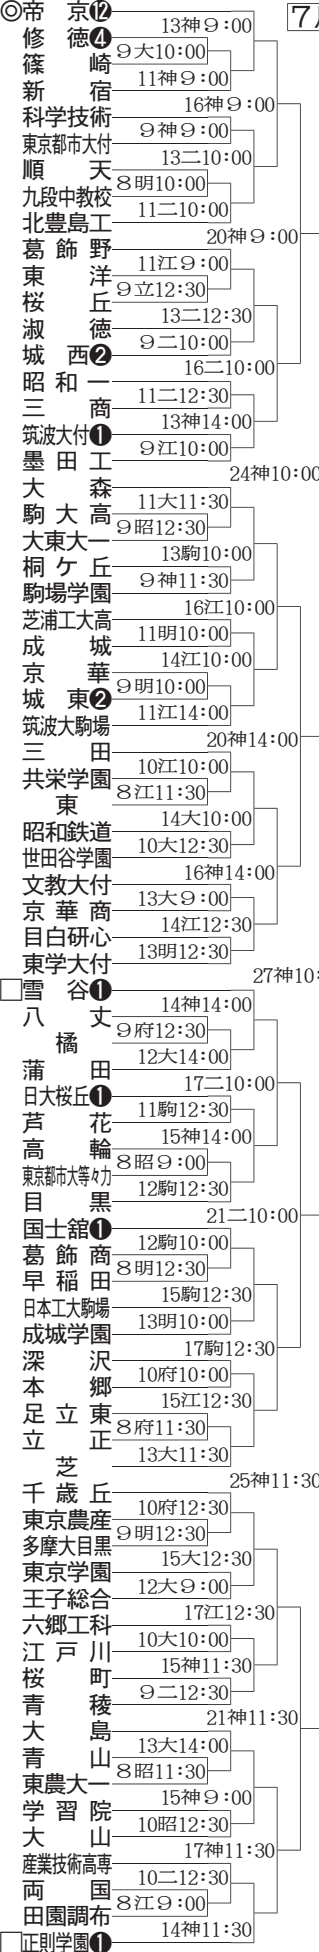

7月7日開幕

東京

決勝

7月29日13時

神宮球場 (参加148校)

◎第1シード、○第2シード、△第3シード、□第4シード

白又キ丸数字は夏の甲子園出場回数

◇今春のセンバツ出場校 関東一(4強)
 ◇東京勢の夏の甲子園通算成績 159勝122敗1分 <.566>
 ◇優勝回数 7回
 神=神宮球場、二=神宮第2球場、駒=都営駒沢球場、江=江戸川区球場、大=大田スタジアム、明=明大球場、府=府中市民球場、昭=昭島市民球場、立=市営立川球場